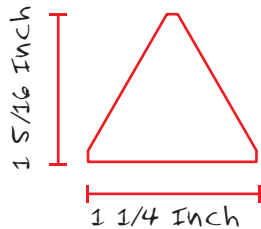

Patchgrößen nach dem Schneiden:

Benötigte Stückzahlen:

Background: 9 St.  
 Grün: 16 St.  
 Gelb: 1 St.  
 Rot: 0 St.

Background: 0 St.  
 Grün: 6 St.  
 Gelb: 2 St.  
 Rot: 3 St.

Background: 28 St.  
 Grün: 12 St.  
 Gelb: 1 St.  
 Rot: 2 St.

Background: 0 St.  
 Grün: 0 St.  
 Gelb: 14 St.  
 Rot: 13 St.